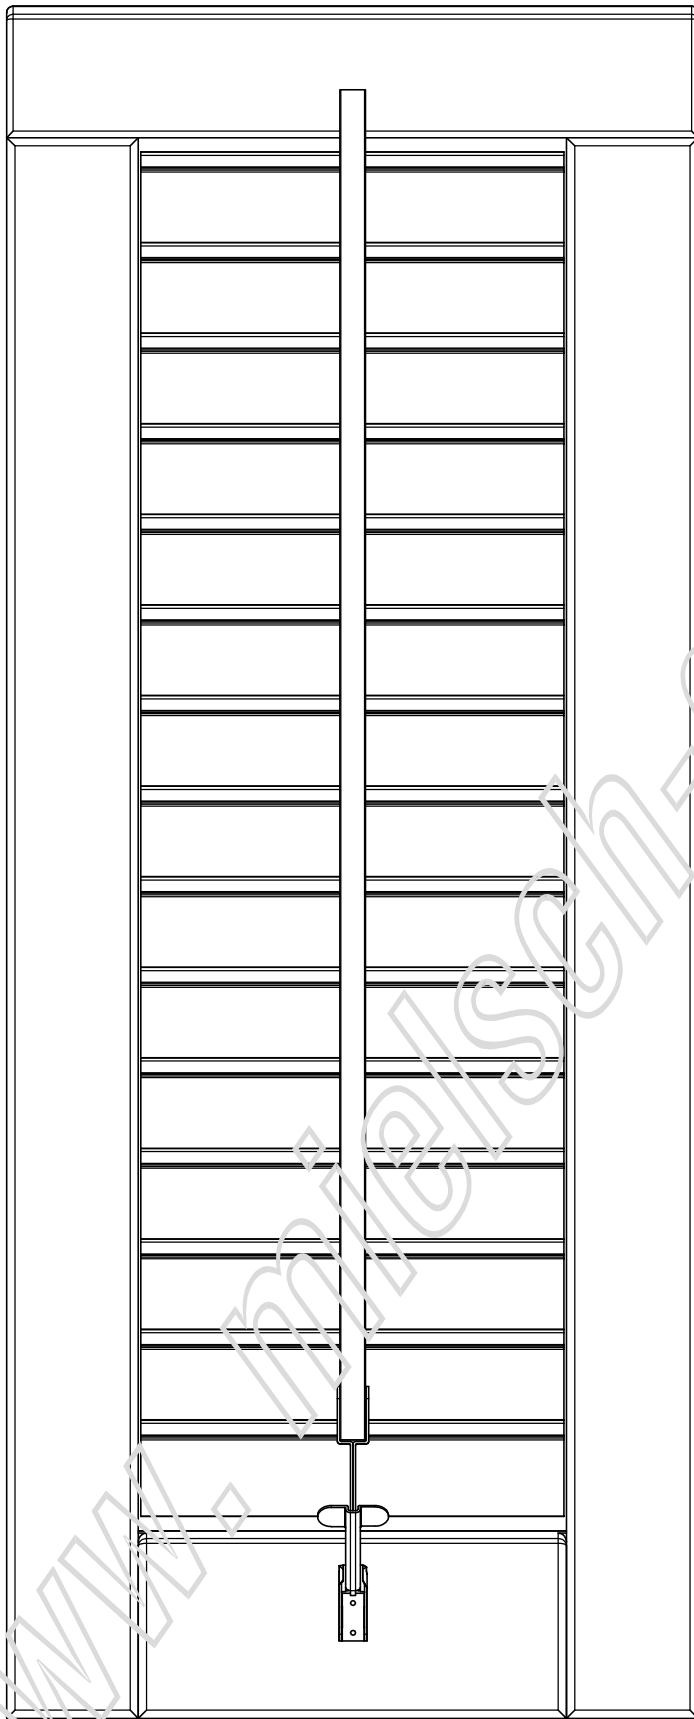

# Modell Esta

80

32

**mielsch**  
fensterläden

nach Maß